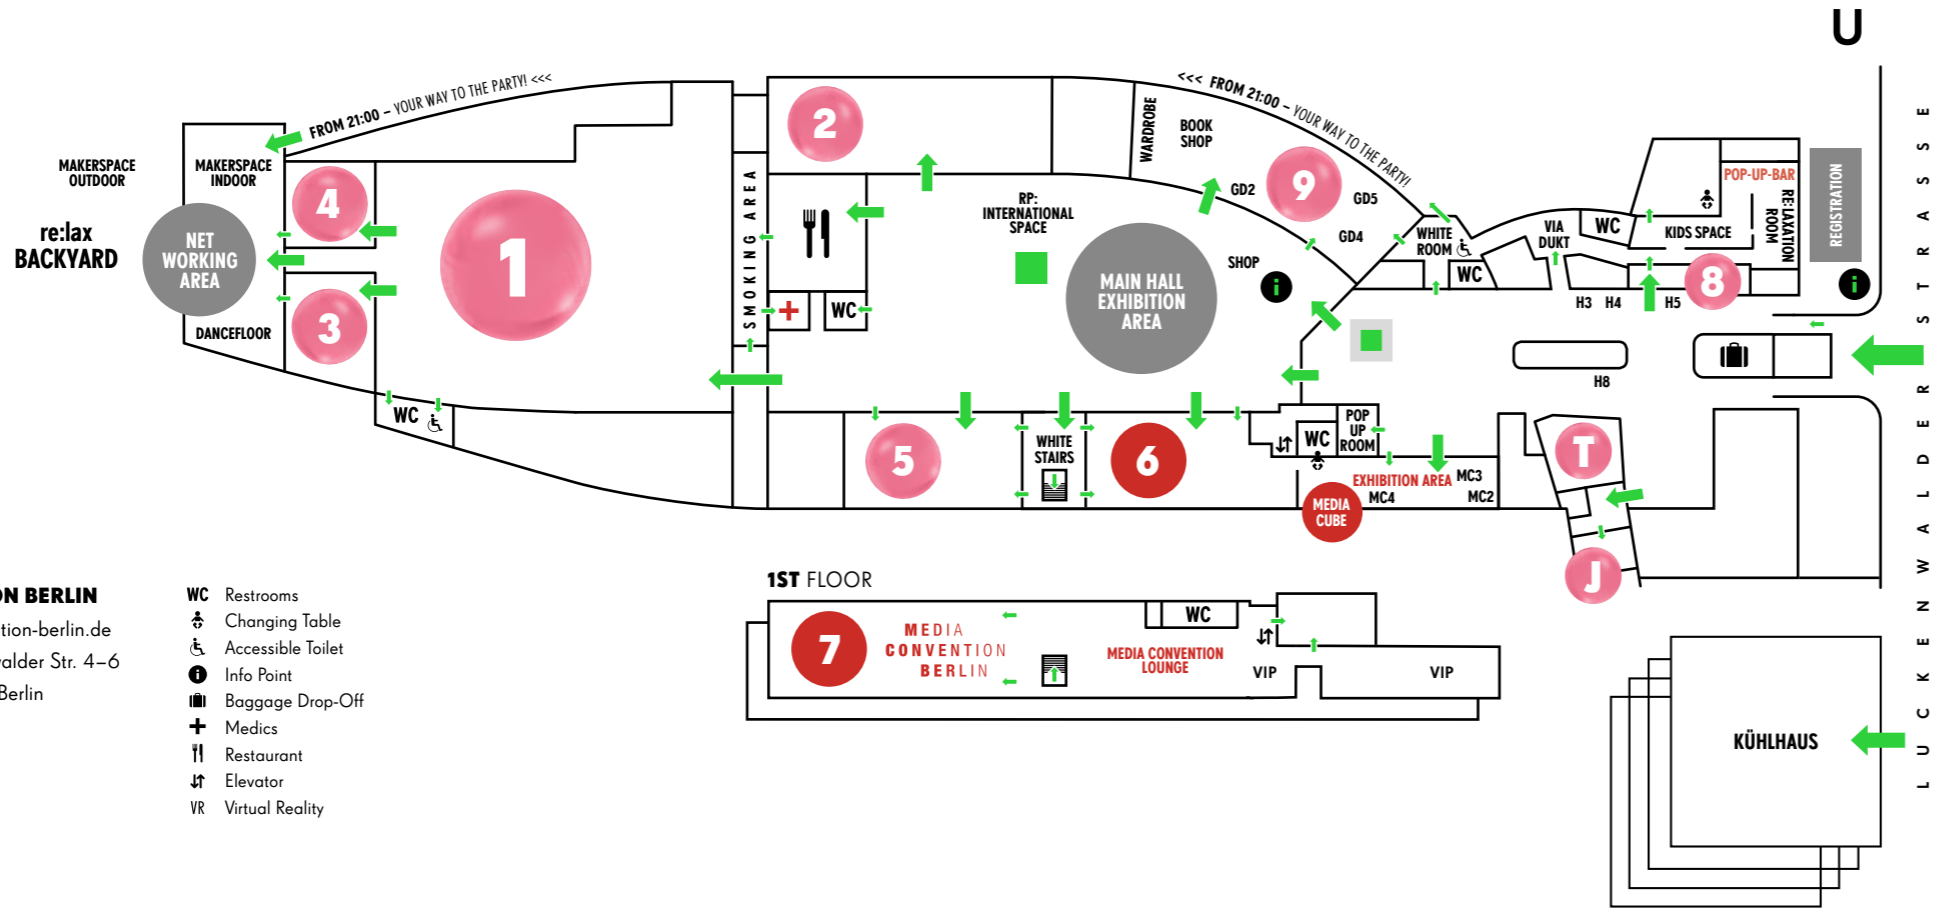

STATION BERLIN

BACKYARD / NETWORKING AREA

MAIN HALL / EXHIBITION AREA

EXHIBITORS

- A1** GOVET - Zentralstelle der Bundesregierung für internationale Berufsbildungszusammenarbeit
- A2** DGB - Arbeit der Zukunft
- A3** Aeternity
- A4** degewo Smart Up the City 2018
- A4a** HMKW Hochschule für Medien, Kommunikation und Wirtschaft
- A5** Tech for Good
- A6** Lab1886
- A7** MHP Gesellschaft für Management- und IT-Beratung
- A8** rp:International Space
- A9** Goethe-Institut x Phi Centre
- B1** Udacity
- B2** Multicore Technologies
- B3** Let's design a better digital world.
- B4** Berlin-Brandenburg
- B5** newthinking
- C1** GOOGLE
- C2** TINCON
- C4** IBM
- C5** Hans-Böckler-Stiftung
- C6** Otto Group
- C7** Thüringer Ministerium für Wirtschaft, Wissenschaft und Digitale Gesellschaft
- C8** Digitalstandort Jena
- C11** Start-Up Your Future
- C12** UN SDG Action Campaign
- C13** NETZFEST
- D1** Schleswig-Holstein. Digital.
- D2** Digital Media Women e.V.
- D3** ottonova
- D4** Speaker:Corner
- D5** t3n digital pioneers
- D6** Baden-Württemberg
- D7** Telekom Innovation Laboratories & Blockchain Startup Partners
- D8** WDR
- D8** rbb / WDR
- E1** Futurezone
- E2** Friedrich-Ebert-Stiftung
- E3** iRights.Lab, Think Tank für die digitale Welt
- E4** Wissenschaftsjahr 2018 - Arbeitswelten der Zukunft
- E5** Deutschlandfunk Nova
- F0** Fink & Fuchs #fakenewsfighters
- F2** Frankfurter Buchmesse
- F3** Friedrich-Naumann-Stiftung für die Freiheit
- F4** WWF & LichtBlick
- F5** netzpolitik.org e.V.
- F6** Salon Helga
- F9** PETA "EYE TO EYE"
- G2** ZDF
- G3** dctp.tv
- G4** Green Energiewende Sofa
- GD2** FluxMusic
- GD4** shifted news
- GD5** Media Lounge
- H3** S-Kreditpartner
- H4** Deutsche Post DHL
- H5** American Spirit
- H8** radioeins
- i0** GIG Labmobil
- i1** Cadus' Mobile Hospital
- i2** GIG - Makerspace
- i3** Playing the Angel - Wissenschaftsjahr
- K1** Fabmobil / The Constitute
- K4** Lab1886 Stage
- K6** UNO-Flüchtlingshilfe
- K7** American Spirit
- MC2** WDR
- MC3** VoluCamp
- MC4** INVR.SPACE